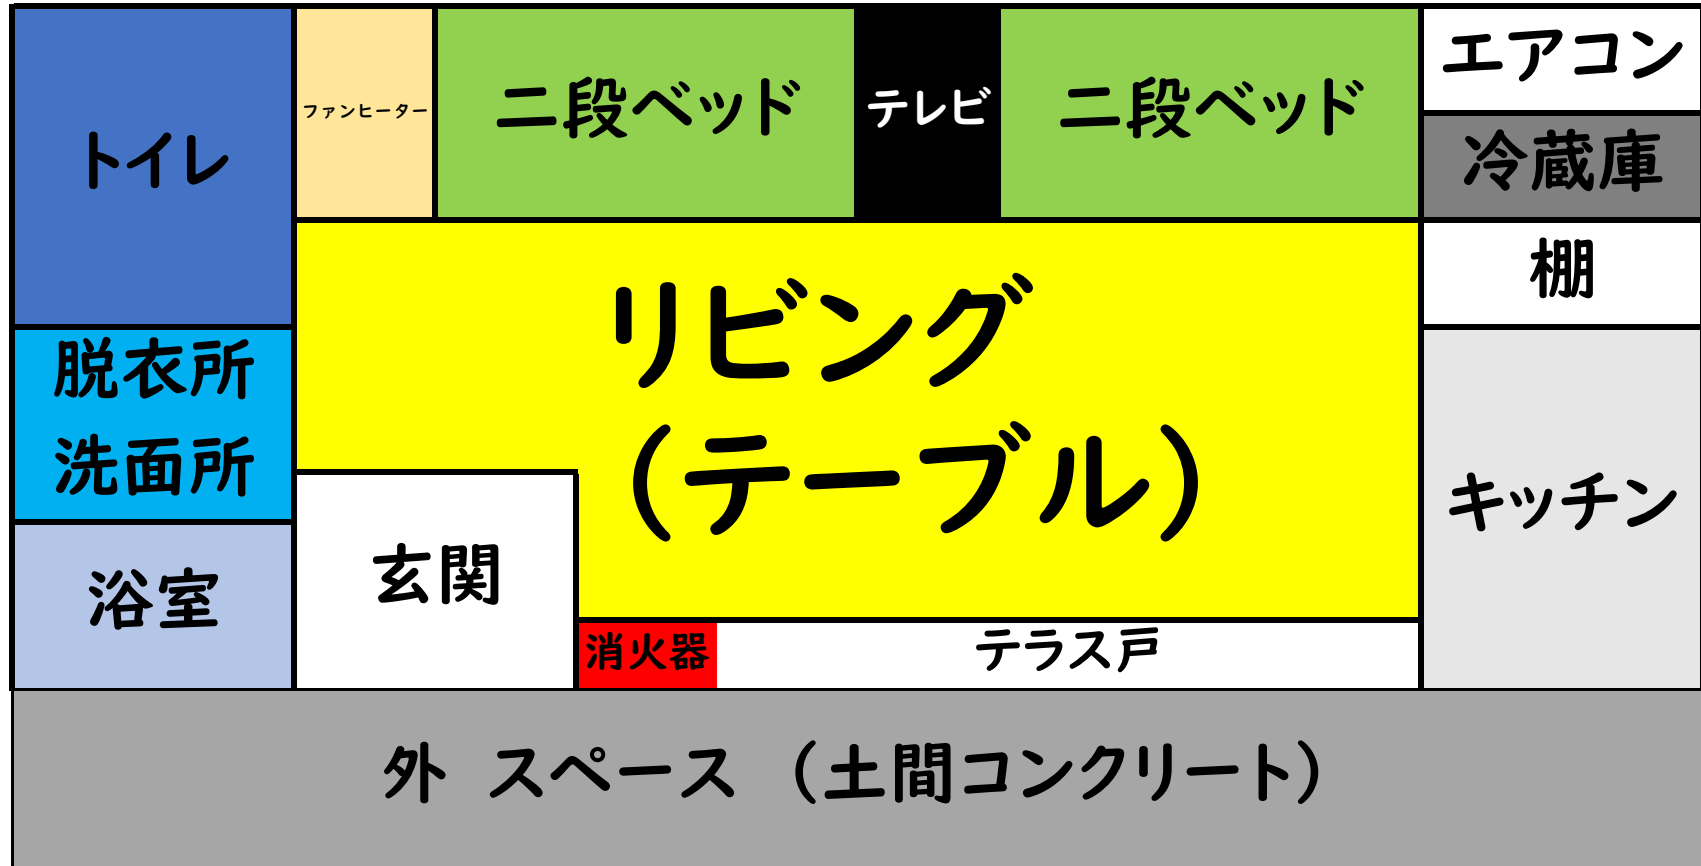

キャビン 室内案内図

トイレ

浴室・洗面所

二段ベッド

リビング