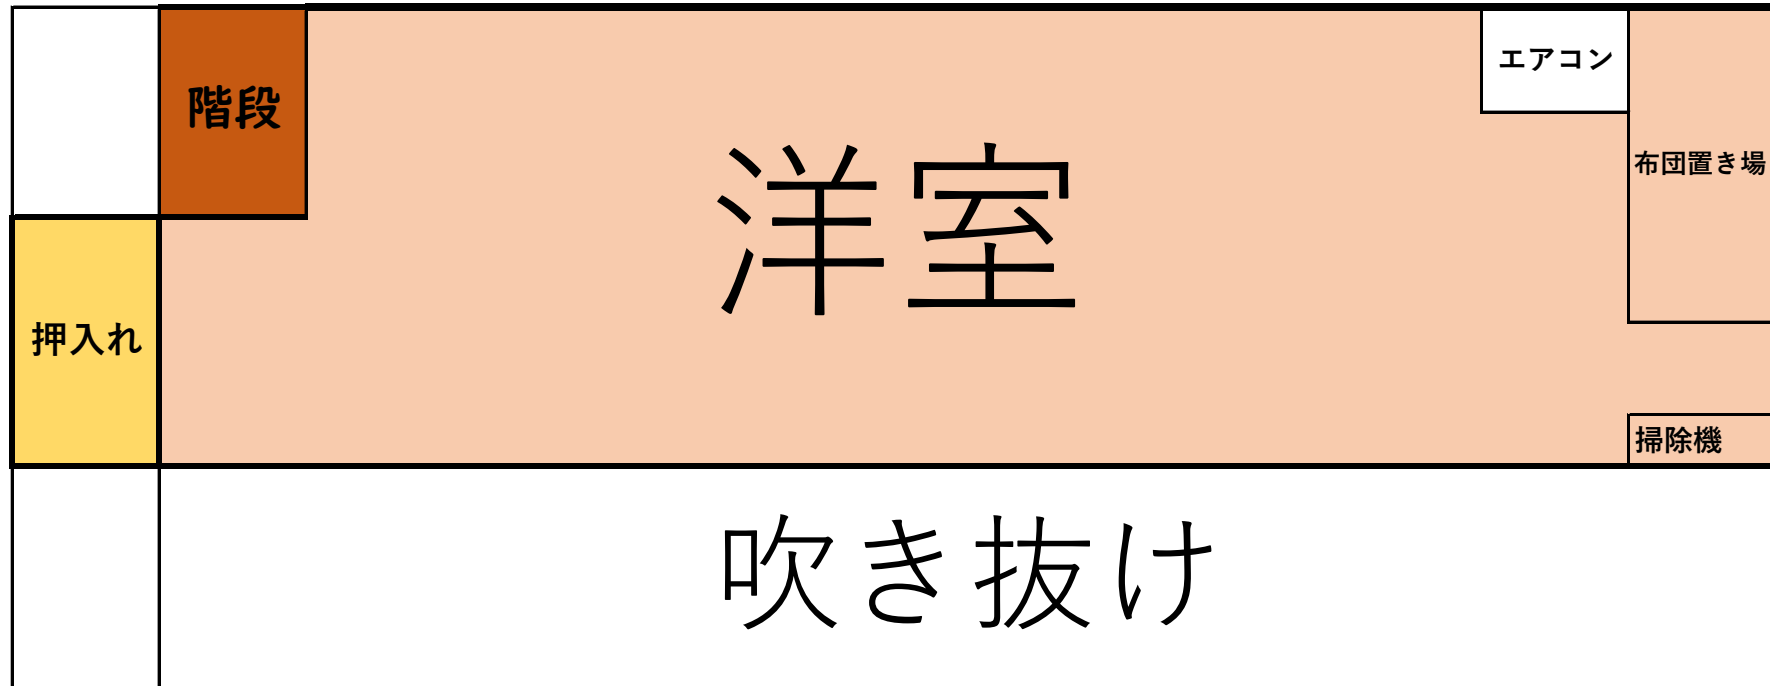

8人用キャビン 室内案内図 1階部

トイレ

浴室・洗面所

リビング・二段ベッド

8人用キャビン 室内案内図 2階部

階段

吹き抜け部

洋室・布団置き・掃除機