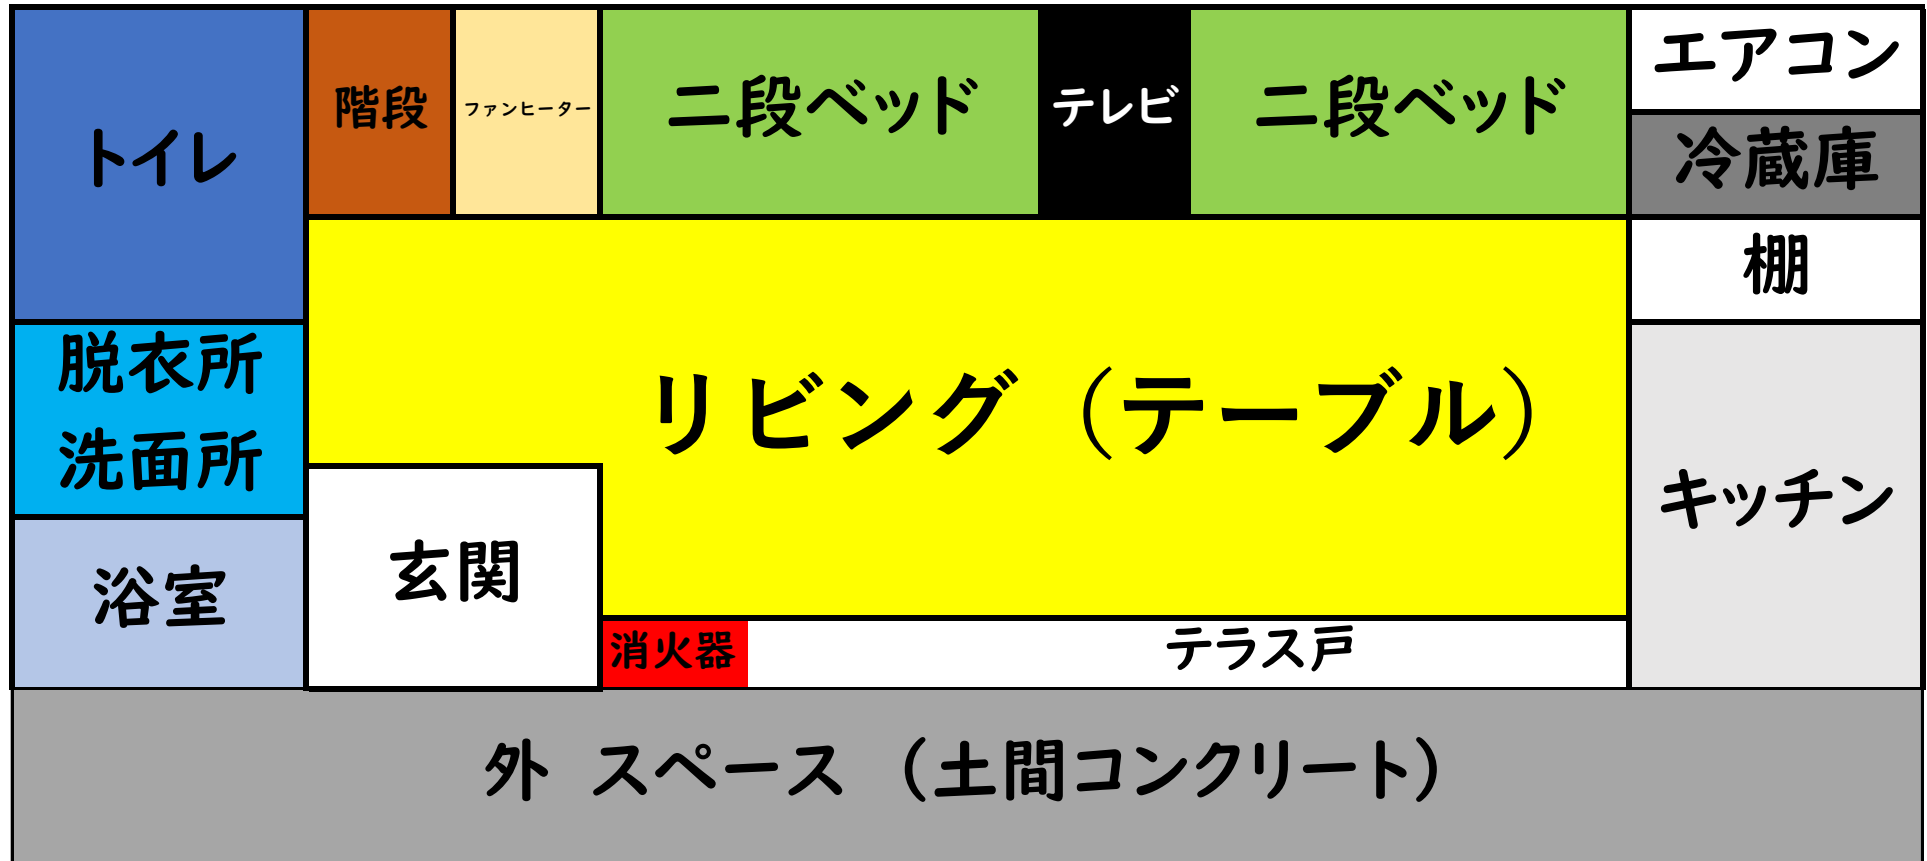

8人用キャビン 室内案内図 1階部

トイレ

浴室・洗面所

リビング・二段ベッド

8人用キャビン 室内案内図 2階部

階段

吹き抜け部

洋室・布団置き・掃除機